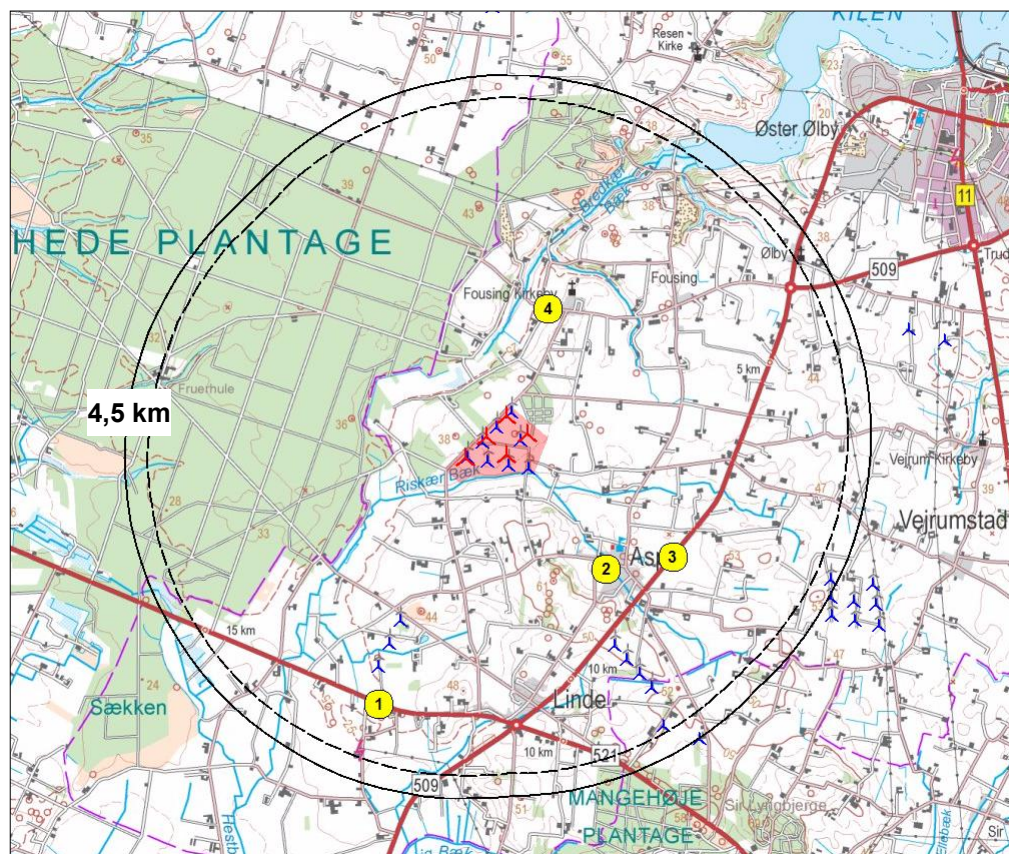

# Fotos og visualiseringer af vindmøller ved Hedevej, rammeområde 5V1 ved Fousing øst for Klosterhede Plantage i Struer Kommune

Udskiftning af 8 eksisterende 75 m høje vindmøller med 5 nye 150 m høje vindmøller i rammeområde 5V1

Udarbejdet i forbindelse med anmeldelse af projektet, maj 2018

Vindmølleområdets placering inden for afstanden  $28 \times \text{møllehøjden} = 4,2 \text{ km}$  samt "nærzonen" på 4,5 km fra de ansøgte vindmøller. Eksisterende vindmøller er markeret med blå og ansøgte vindmøller med rødt vingesymbol. Gule felter angiver fotopunkt 1-4, hvorfra der er foretaget foto og visualisering af projektforslaget.

Oversigt over rammeområde 5V1 (transparent rød) med foreslåede mølleplaceringer samt afstandskrav til nabobeboelse på 600 m (sort strek). Placeringen af eksisterende vindmøller fremgår af baggrundskortet.