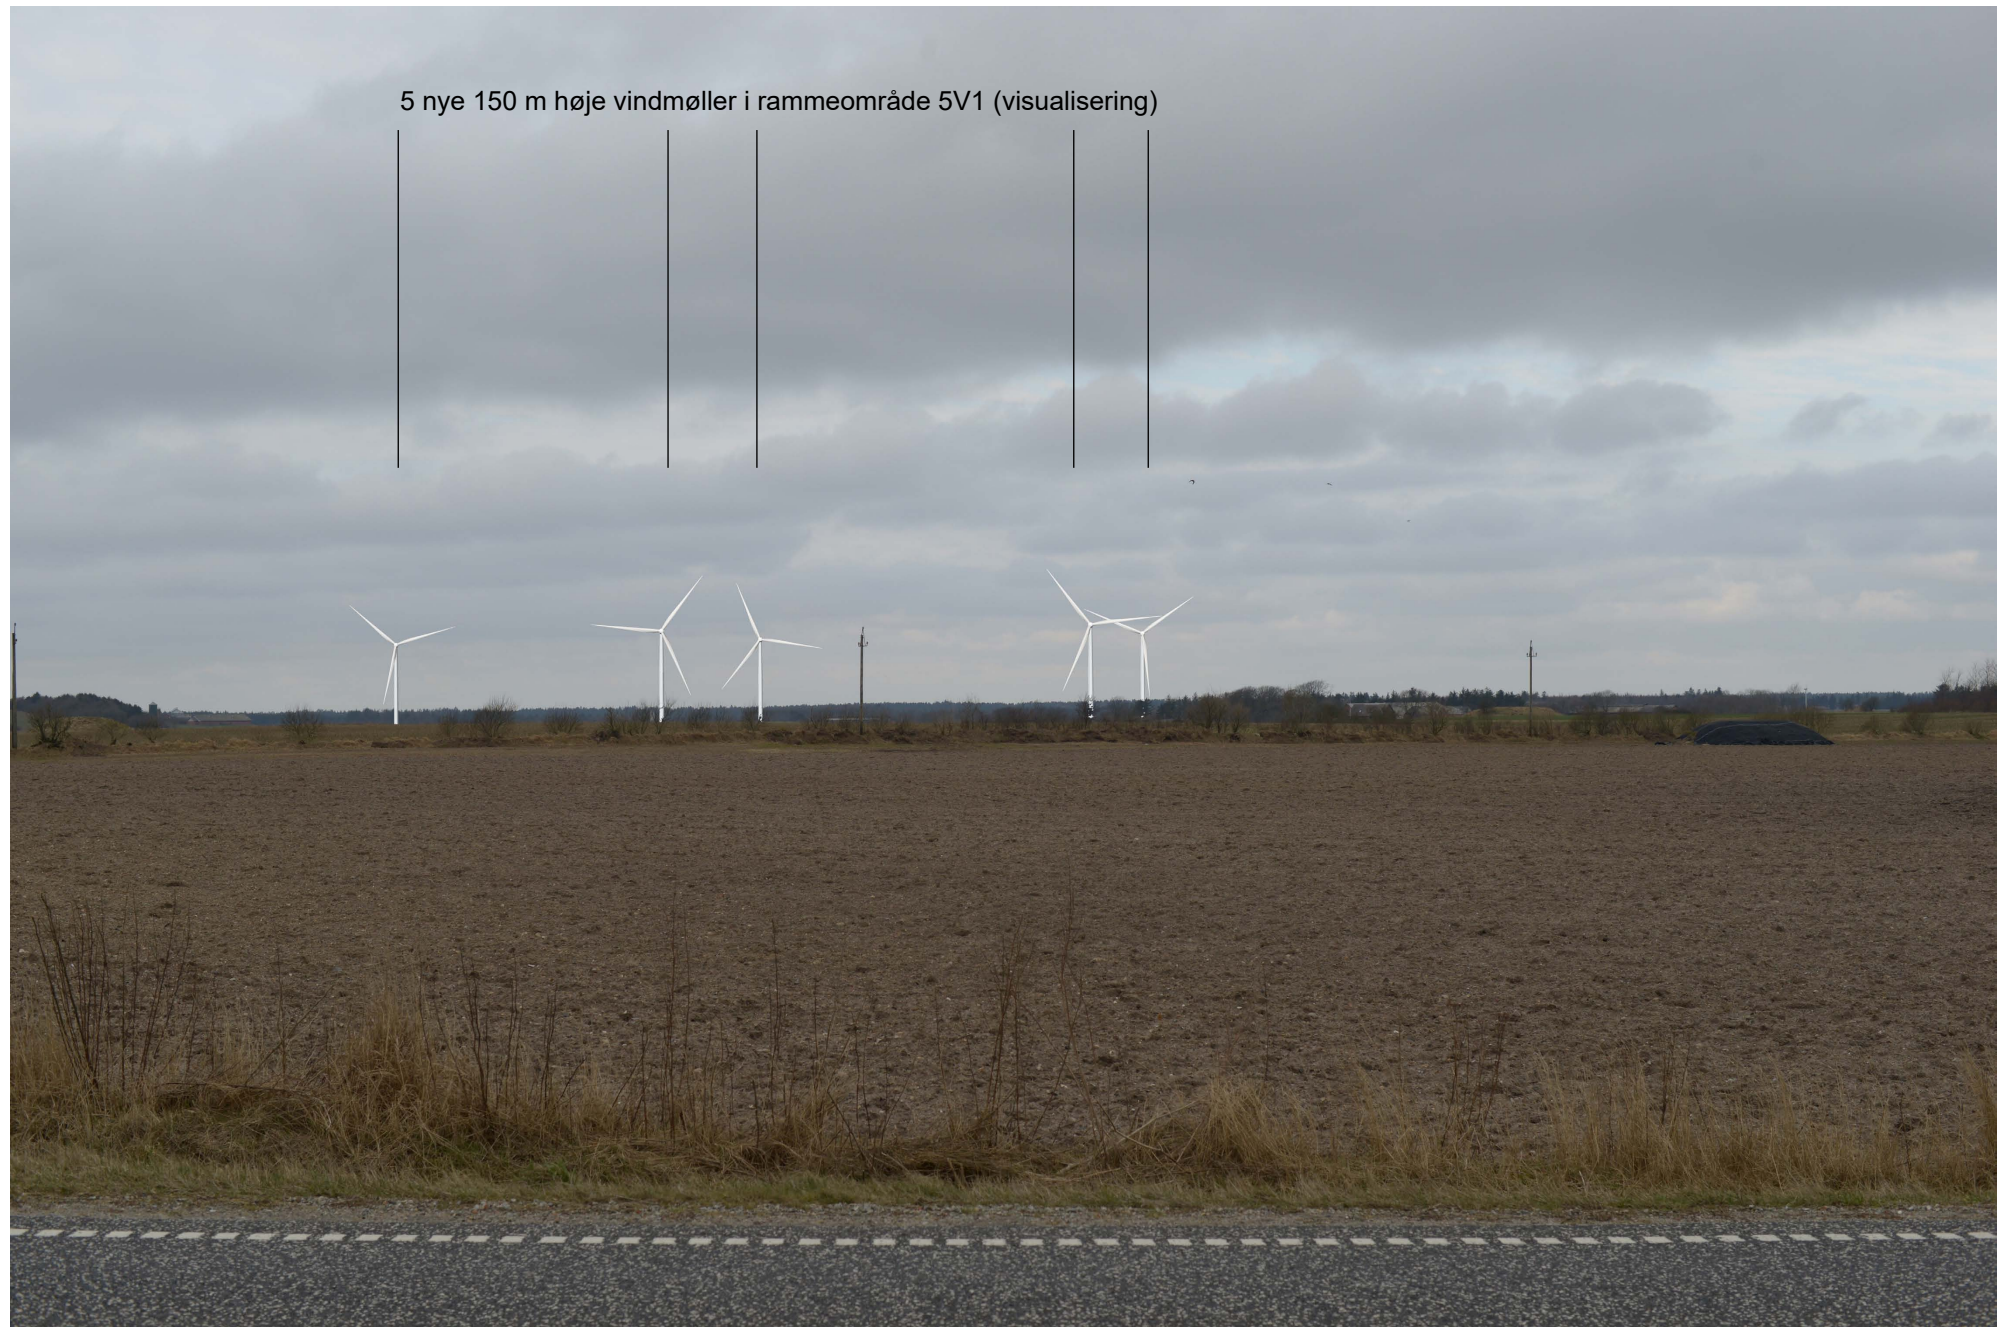

5 nye 150 m høje vindmøller i rammeområde 5V1 (visualisering)

3: Lindevej, visualisering af fremtidige forhold. Vindmøller i rammeområde 5V1 ses bag højspændingsledning.