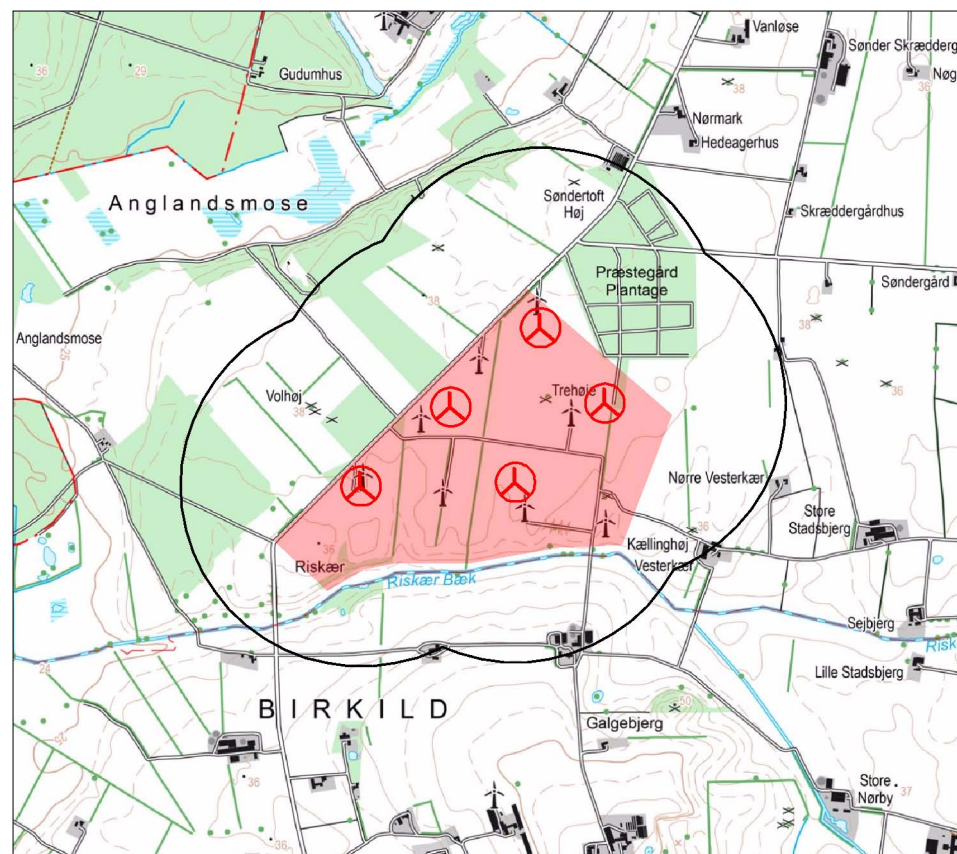

# Fotos og visualiseringer af vindmøller ved Hedevej, rammeområde 5V1 ved Fousing øst for Klosterhede Plantage i Struer Kommune

Udskiftning af 8 eksisterende 75 m høje vindmøller med 5 nye 150 m høje vindmøller i rammeområde 5V1

Udarbejdet i forbindelse med anmeldelse af projektet, maj 2018

Vindmølleområdets placering inden for afstanden  $28 \times \text{møllehøjden} = 4,2 \text{ km}$  samt "nærzonen" på 4,5 km fra de ansøgte vindmøller. Eksisterende vindmøller er markeret med blå og ansøgte vindmøller med rødt vingesymbol. Gule felter angiver fotopunkt 1-4, hvorfra der er foretaget foto og visualisering af projektforslaget.

Oversigt over rammeområde 5V1 (transparent rød) med foreslåede mølleplaceringer samt afstandskrav til nabobeboelse på 600 m (sort strek). Placeringen af eksisterende vindmøller fremgår af baggrundskortet.

**1: Vilhelmsborgvej, foto af eksisterende forhold.** Vindmøller ved Birkild ses forrest til venstre. Vindmøller i rammeområde 5V1 ses i horisonten.

**1: Vilhelmsborgvej, visualisering af fremtidige forhold.** Vindmøller ved Birkild ses forrest til venstre. Vindmøller i rammeområde 5V1 ses i horisonten.